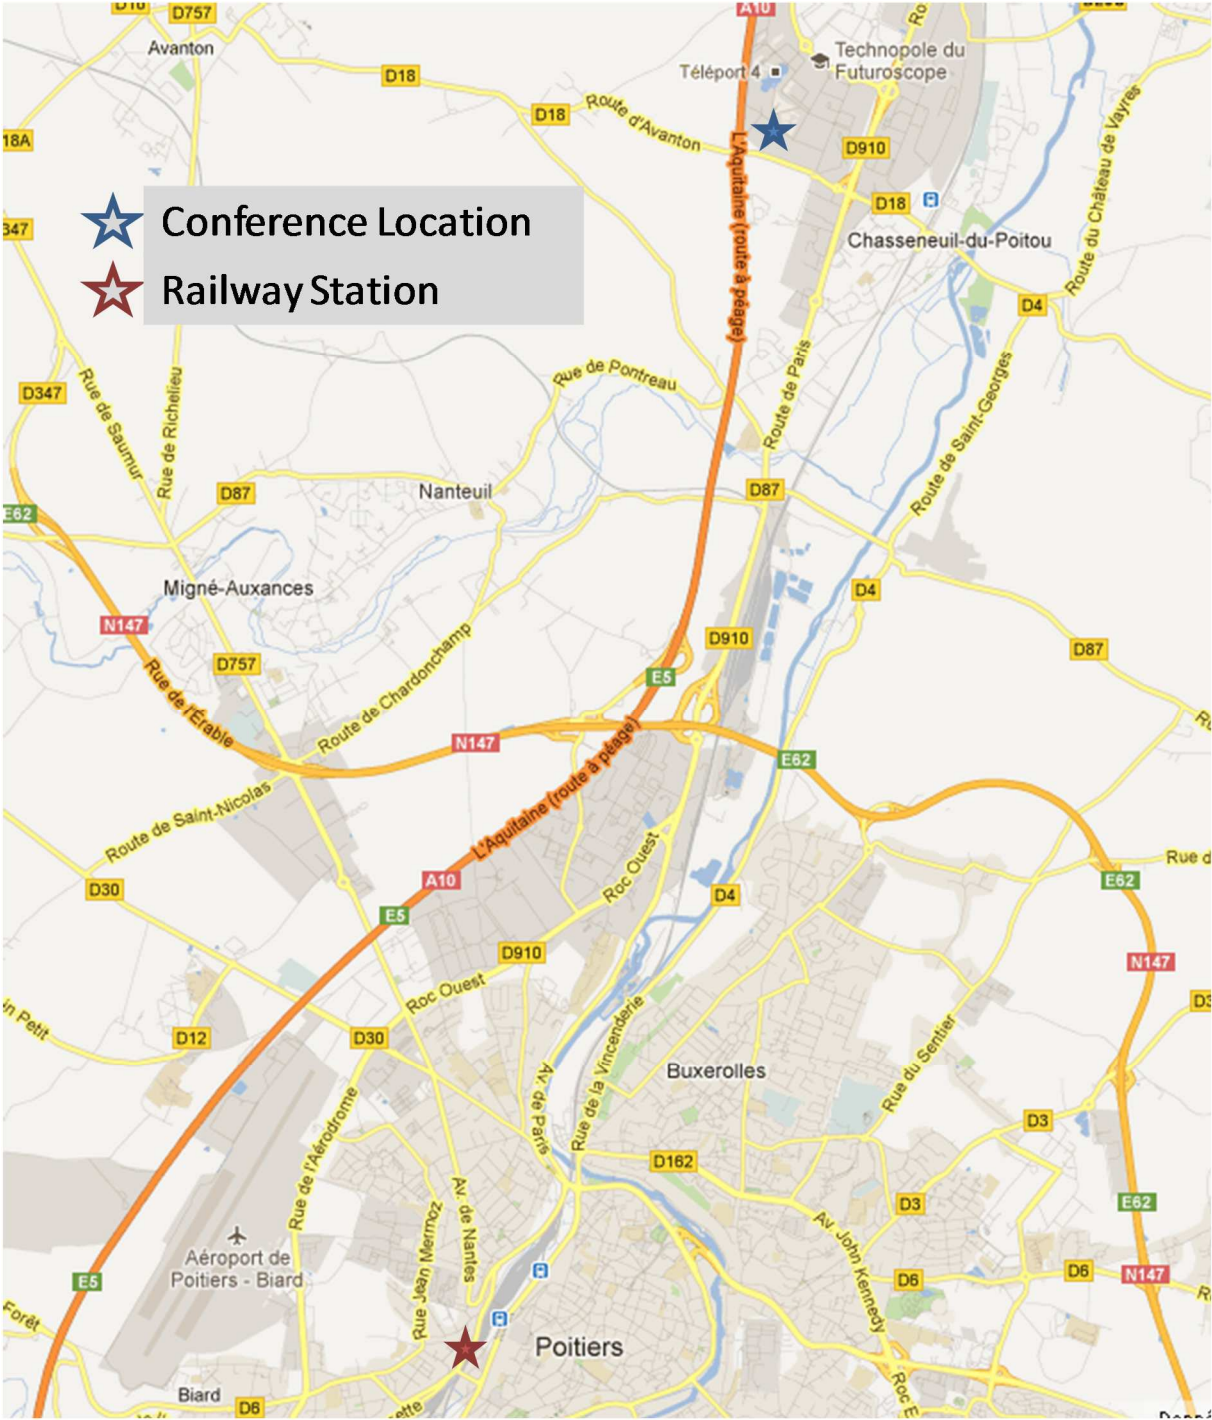

## Lieu du Workshop

Le 12<sup>ème</sup> workshop EDF – Pprime a lieu à deux pas du parc du Futuroscope, dans le bâtiment CNAM-IFMI situé à l'adresse suivante :

Rue Gustave Eiffel, Téléport 2, 86962 CHASSENEUIL.

Le campus du Futuroscope est situé à environ 10km de la gare de Poitiers.

### **Par l'autoroute A10**

Prendre la sortie Futuroscope n°28. Le bâtiment IFMI est situé juste à côté des bâtiments d'enseignement et du SP2MI.

### **Par la Nationale N10**

Prendre la sortie Futuroscope et suivre la direction entrée d'autoroute A10. Le bâtiment IFMI est situé juste à côté des bâtiments d'enseignement et du SP2MI.